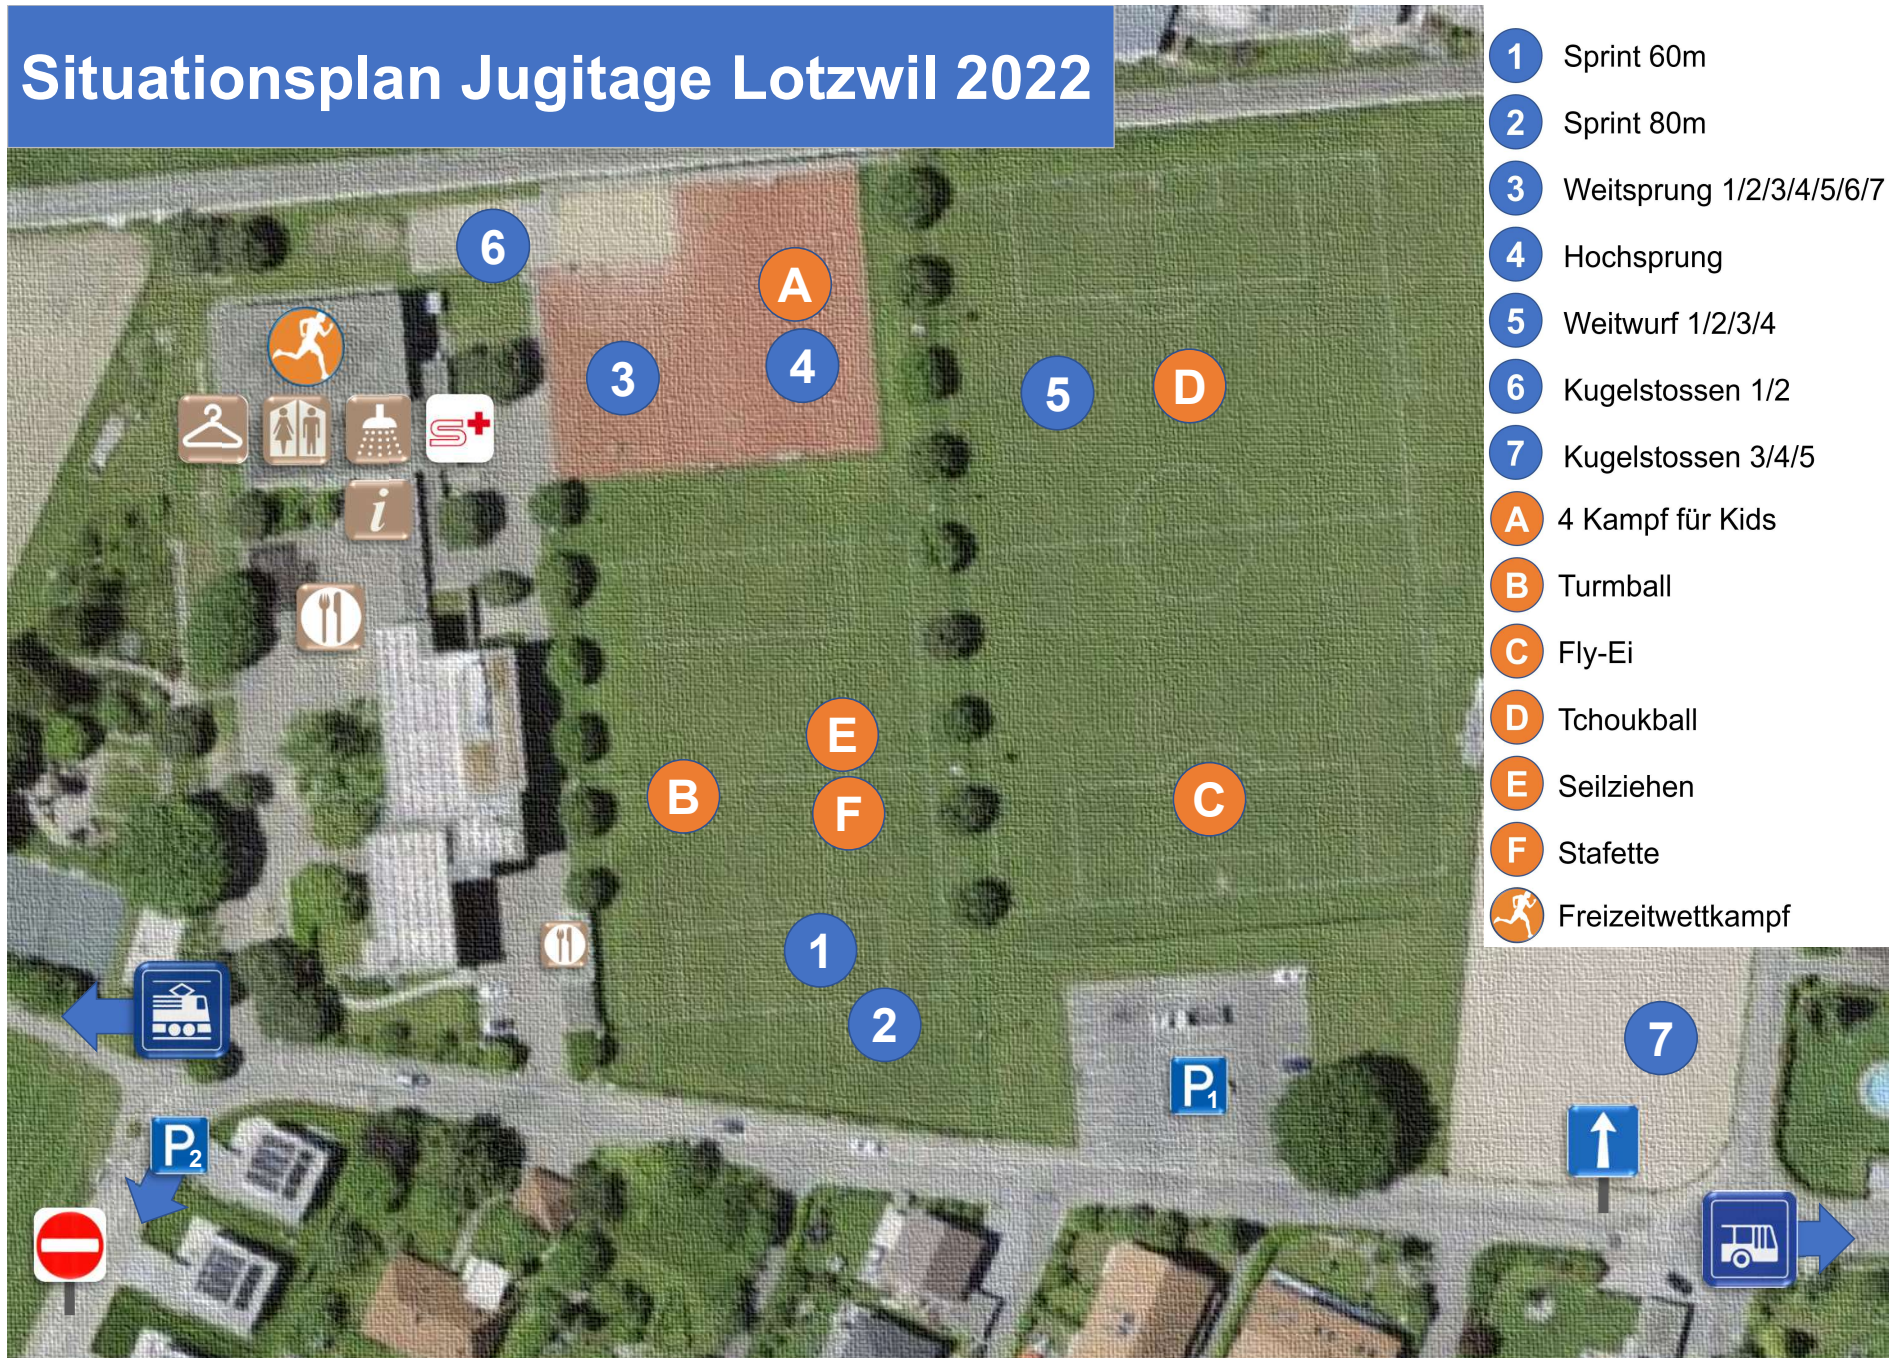

# Situationsplan Jugitage Lotzwil 2022

- 1 Sprint 60m
- 2 Sprint 80m
- 3 Weitsprung 1/2/3/4/5/6/7
- 4 Hochsprung
- 5 Weitwurf 1/2/3/4
- 6 Kugelstossen 1/2
- 7 Kugelstossen 3/4/5
- A 4 Kampf für Kids
- B Turmball
- C Fly-Ei
- D Tchoukball
- E Seilziehen
- F Stafette
-  Freizeitwettkampf